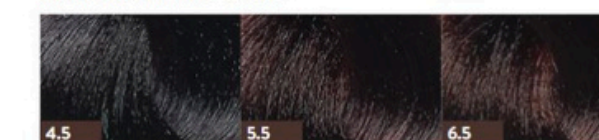

GOLD / DORATO

INTENSE COPPER / RAME INTENSO

COPPER GOLD / RAME DORATO

COPPER VIOLET / RAME IRISÈ

COPPER RED / RAME ROSSO

INTENSE RED / ROSSO INTENSO

INTENSE BRUNETTE / MARRONE INTENSO

ASH BRUNETTE / MARRONE CENERE

GOLD BRUNETTE / MARRONE DORATO

GOLD COPPER / DORATO RAME

BRUNETTE MAHOGANY / MARRONE MOGANO

MAHOGANY / MOGANO

ASH VIOLET / CENERE IRISÈ

ASH RED / CENERE ROSSO

VIOLET MAHOGANY / IRISÈ MOGANO

HIGH LIFT / SUPERSCHIARENTE