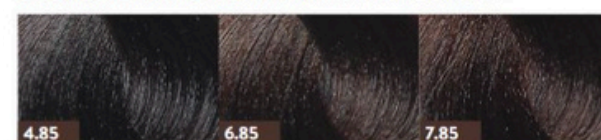

GOLD / DORATO

INTENSE COPPER / RAME INTENSO

COPPER GOLD / RAME DORATO

COPPER VIOLET / RAME IRISÈ

COPPER RED / RAME ROSSO

INTENSE RED / ROSSO INTENSO

INTENSE BRUNETTE / MARRONE INTENSO

ASH BRUNETTE / MARRONE CENERE

GOLD BRUNETTE / MARRONE DORATO

GOLD COPPER / DORATO RAME

BRUNETTE MAHOGANY / MARRONE MOGANO

MAHOGANY / MOGANO

ASH VIOLET / CENERE IRISÈ

ASH RED / CENERE ROSSO

VIOLET MAHOGANY / IRISÈ MOGANO

HIGH LIFT / SUPERSCHIARENTE